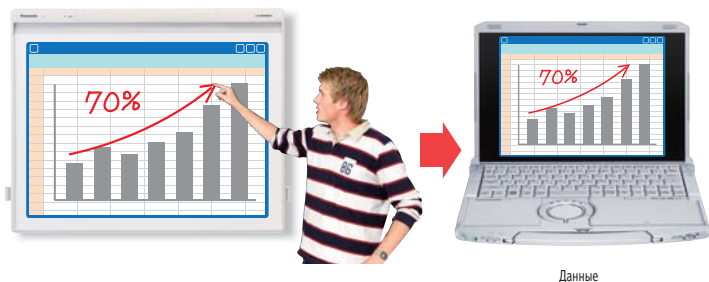

Сохранение пометок

Сохранение эскизов в электронном виде

Программное обеспечение Elite Panaboard позволяет добавлять текст, рисунки, заметки при показе презентаций в PowerPoint®, а также сохранять их.