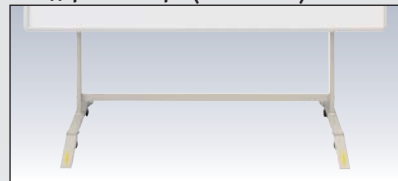

Отдельно поставляемые принадлежности

Стандартная опора (KX-B061-A)

- Высоту этой опоры (4 положения) можно отрегулировать только во время установки. Во время использования доски высота не регулируется.
- Опора не совместима с кронштейном для подвеса проектора.
- 4 положения: 2080 мм, 1980 мм, 1880 мм, 1780 мм

Комплект для настенной установки с регулируемой высотой*

(Комплект для настенной установки с регулируемой высотой)

- В процессе пользования доской для получения наиболее комфортного положения высоту этой опоры можно регулировать.
- (Комплект опоры с регулируемой высотой)