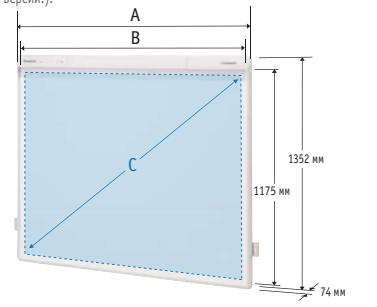

Технические характеристики моделей UB-T580W / UB-T580

Технические характеристики		
Основной блок	Электропитание	От USB-шины ПК
Общие характеристики*1	Потребляемая мощность	Менее 2.5 Вт (500 мА, 5 В)
	Рабочие условия	Температура: 10-35 °С, влажность: 30 – 80 %
Габаритные размеры (В x Ш x Г)	UB-T580W	1352 x 1915 x 74 мм [При установке пеналов для маркеров по обеим сторонам доски: 1352 x 1991 x 74 мм]
	UB-T580	1352 x 1637 x 74 мм [При установке пеналов для маркеров по обеим сторонам доски: 1352 x 1713 x 74 мм]
Размеры полотна (В x Ш)	UB-T580W	1175 x 1860 мм
	UB-T580	1175 x 1582 мм
Размеры рабочей зоны (В x Ш)	UB-T580W	1153 x 1845 мм (10:16, 86 дюймов по диагонали) 1037 x 1845 мм (9:16, 83 дюйма по диагонали)
	UB-T580	1175 x 1567 мм (3:4, 77 дюймов по диагонали)
Вес (без опоры)	UB-T580W	26 кг
	UB-T580	23 кг
Материал полотна	Металлическое основание с антибликовым покрытием	
Датчик положения	Рефлективная сенсорная панель	
Пенал для маркеров	Максимум 2 пенала по одному маркеру	
Интерактивные функции	Интерфейс USB 2.0 разъем типа А (для подключения ПК)	

Для работы с программой Elite Panaboard и Elite Panaboard book может потребоваться дополнительное программное обеспечение. Системные требования, приведенные выше, не включают требования, которые могут накладываться другими операционными системами.

Ограничения

- -Операционные системы Windows Vista® Home Basic и Windows® XP Home Edition не поддерживают рукописный ввод и распознавание форм.
- -Импорт рисунков из других программ и сохранение выполненных рисунков в формате PowerPoint® возможно в программных пакетах Office XP, Office 2003, Office 2007, Office 2010 (кроме 64-битных версий).

Подробная информация приведена на Интернет-странице <http://panasonic.net/pcc/support/eboard/elite/download.html>