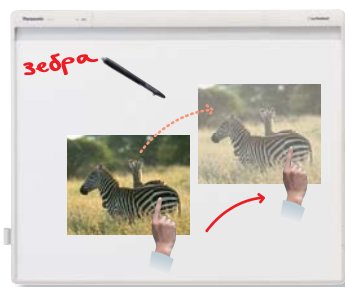

# Создайте **новый тип уроков** с доской Elite Panaboard!

Интерактивная доска Elite Panaboard является совершенно новым типом учебного оборудования, притягивающего внимание учеников. Она облегчает создание эффектных, захватывающих учебных материалов и поощряет учителя к внедрению новых методов подачи и донесения информации с активной визуальной составляющей, что повышает привлекательность всего процесса обучения. Используя ПК с доступом в Интернет и проектор, преподаватель может задействовать на уроке гигантский пласт информации из глобальной сети. Интерактивными досками Elite Panaboard компания Panasonic открывает путь к новому типу активного визуального обучения.

## Управление прикосновением руки или маркера

**Рисуем и перемещаем так, как удобно**

Переместить объект на доске можно, потянув его пальцем, а маркером удобнее делать надписи и проводить линии. Такие возможности упрощают рисование и управление объектами на доске.

## Поддержка одновременного касания ("Multi Touch")

**Динамичное управление изображением**

Новейшая технология "Multi Touch" позволяет перемещать, поворачивать и менять масштаб изображения при помощи одновременного нажатия пальцами. Такой интересный и легкий способ управления не даст ученикам скучать.

## На уроках истории

Используя изображения из Галереи, учитель может начертить на картах пути мореплавателей, показать портреты исторических деятелей, костюмы разных эпох, архитектурные памятники и орнаменты, а при подключении компьютера к сети Интернет использовать ещё и дополнительные ресурсы.