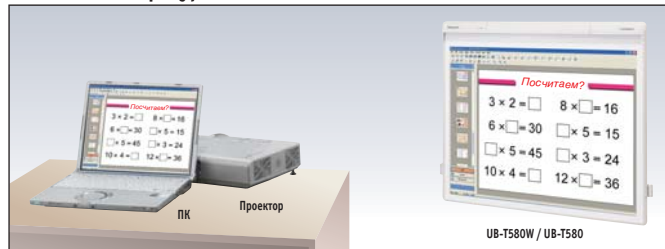

Для работы с программой Elite Panaboard и Elite Panaboard book может потребоваться дополнительное программное обеспечение. Системные требования, приведенные выше, не включают требования, которые могут накладываться другими операционными системами.

Ограничения

- -Операционные системы Windows Vista® Home Basic и Windows® XP Home Edition не поддерживают рукописный ввод и распознавание форм.
- -Импорт рисунков из других программ и сохранение выполненных рисунков в формате PowerPoint® возможно в программных пакетах Office XP, Office 2003, Office 2007, Office 2010 (кроме 64-битных версий).

Подробная информация приведена на Интернет-странице <http://panasonic.net/pcc/support/eboard/elite/download.html>

Системная конфигурация

Проектор и ПК не входят в комплект поставки электронных досок UB-T580W / UB-T580 и должны приобретаться отдельно.

Габаритные размеры (UB-T580W / UB-T580)

	UB-T580W	UB-T580
A	1915 мм	1637 мм
B	1860 мм	1582 мм
C	2175 мм (86 дюймов)	1958 мм (77 дюймов)
	10:16	3:4
	2117 мм (83 дюйма)	9:16