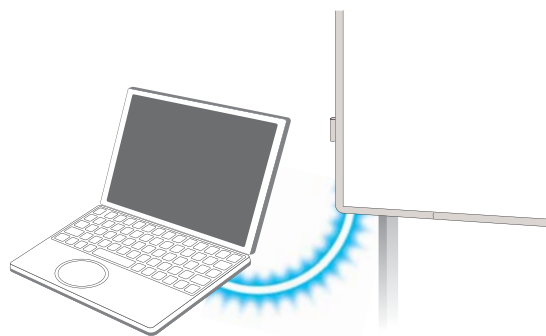

Питание от USB-шины

Простое подключение

Доска получает электропитание по USB-кабелю от ПК, подключение к электросети не требуется.