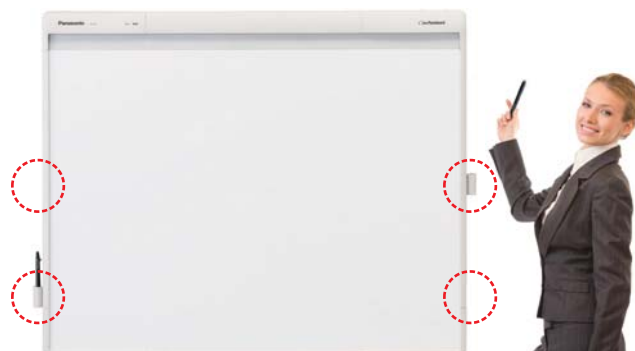

Пеналы для маркеров

Возможность размещения маркера в любом месте

В комплект поставки доски входят два пенала для хранения маркера. Расположение пеналов не зависит от способа монтажа доски — их можно установить как с левой, так и с правой стороны доски, и в её нижней или верхней части.