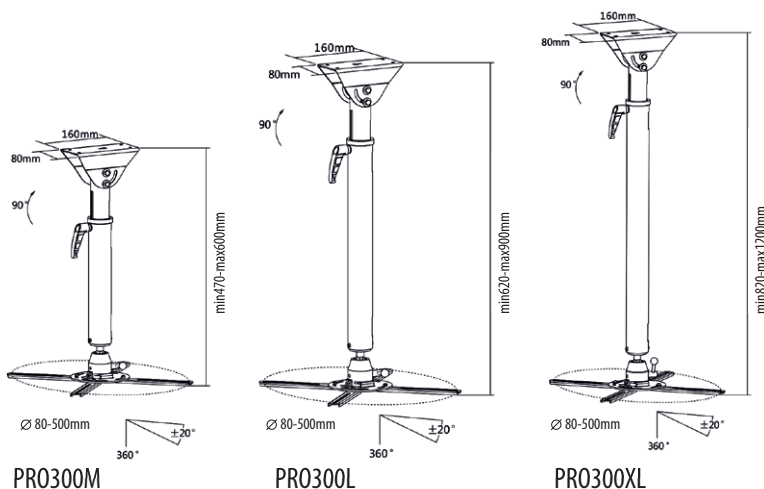

# Höhenverstellbare Deckenhalterung für Projektoren (universell) Belastbar bis 25 kg

SUNNE™

### Besonderheiten:

- 1 Bis zu 25 kg belastbar
- 2 Kabelmanagement
- 3 Stabiles Drehgelenk, variabel einstellbar
- 4 Höhe über Feststellheben einstellbar
- 5 Auch für Schrägen geeignet

	PRO300M	PRO300L	PRO300XL
<b>Material / Farbe</b>	Aluminium, Stahl / Weiß	Aluminium, Stahl / Weiß	Aluminium, Stahl / Weiß
<b>Oberfläche</b>	Pulverbeschichtet	Pulverbeschichtet	Pulverbeschichtet
<b>Installation</b>	Decke	Decke	Decke
<b>Belastung</b>	max. 25 kg	max. 25 kg	max. 25 kg
<b>Armeinstellung</b>	80 mm-500 mm	80 mm-500 mm	80 mm-500 mm
<b>Schwenkbar/Neigbar</b>	-20° ~ +20° / -20° ~ +20°	-20° ~ +20° / -20° ~ +20°	-20° ~ +20° / -20° ~ +20°
<b>Drehbar</b>	360°	360°	360°
<b>Höhe verstellbar</b>	470 mm-600 mm	620 mm-900 mm	820 mm-1200 mm
<b>Kabelführung</b>	Ja	Ja	Ja
<b>EAN</b>	6956745152075	6956745152020	6956745152068