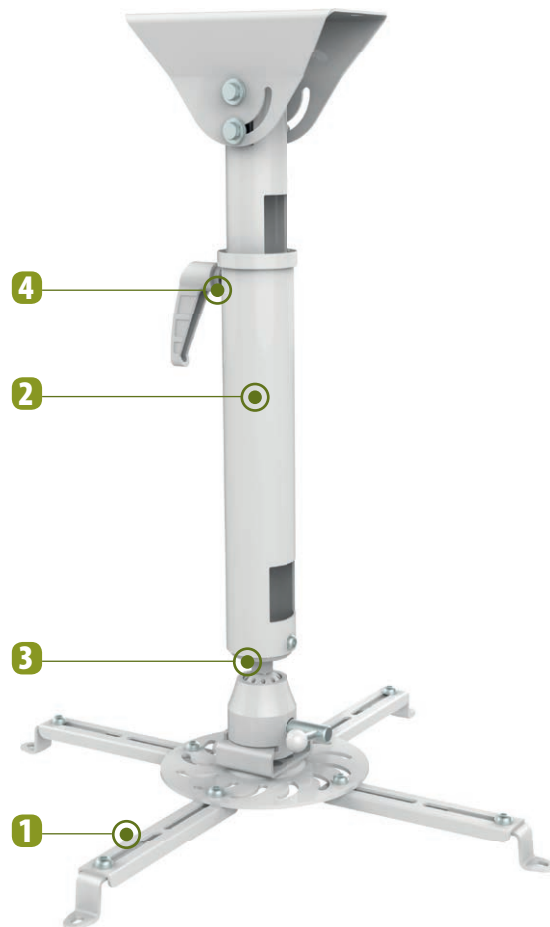

# Höhenverstellbare Deckenhalterung für Projektoren (universell) Belastbar bis 25 kg

SUNNE™

## PRO300M, PRO300L, PRO300XL

### Besonderheiten:

- 1 Bis zu 25 kg belastbar
- 2 Kabelmanagement
- 3 Stabiles Drehgelenk, variabel einstellbar
- 4 Höhe über Feststellheben einstellbar
- 5 Auch für Schrägen geeignet

	PRO300M	PRO300L	PRO300XL
<b>Material / Farbe</b>	Aluminium, Stahl / Weiß	Aluminium, Stahl / Weiß	Aluminium, Stahl / Weiß
<b>Oberfläche</b>	Pulverbeschichtet	Pulverbeschichtet	Pulverbeschichtet
<b>Installation</b>	Decke	Decke	Decke
<b>Belastung</b>	max. 25 kg	max. 25 kg	max. 25 kg
<b>Armeinstellung</b>	80 mm-500 mm	80 mm-500 mm	80 mm-500 mm
<b>Schwenkbar/Neigbar</b>	-20° ~ +20° / -20° ~ +20°	-20° ~ +20° / -20° ~ +20°	-20° ~ +20° / -20° ~ +20°
<b>Drehbar</b>	360°	360°	360°
<b>Höhe verstellbar</b>	470 mm-600 mm	620 mm-900 mm	820 mm-1200 mm
<b>Kabelführung</b>	Ja	Ja	Ja
<b>EAN</b>	6956745152075	6956745152020	6956745152068