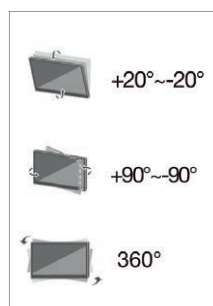

# Höhenverstellbare Deckenhalterung für Projektoren (universell) Belastbar bis 25 kg

SUNNE™

### Besonderheiten:

- 1 Bis zu 25 kg belastbar
- 2 Kabelmanagement
- 3 Stabiles Drehgelenk, variabel einstellbar
- 4 Höhe über Feststellheben einstellbar
- 5 Auch für Schrägen geeignet

	PRO300M	PRO300L	PRO300XL
<b>Material / Farbe</b>	Aluminium, Stahl / Weiß	Aluminium, Stahl / Weiß	Aluminium, Stahl / Weiß
<b>Oberfläche</b>	Pulverbeschichtet	Pulverbeschichtet	Pulverbeschichtet
<b>Installation</b>	Decke	Decke	Decke
<b>Belastung</b>	max. 25 kg	max. 25 kg	max. 25 kg
<b>Armeinstellung</b>	80 mm-500 mm	80 mm-500 mm	80 mm-500 mm
<b>Schwenkbar/Neigbar</b>	-20° ~ +20° / -20° ~ +20°	-20° ~ +20° / -20° ~ +20°	-20° ~ +20° / -20° ~ +20°
<b>Drehbar</b>	360°	360°	360°
<b>Höhe verstellbar</b>	470 mm-600 mm	620 mm-900 mm	820 mm-1200 mm
<b>Kabelführung</b>	Ja	Ja	Ja
<b>EAN</b>	6956745152075	6956745152020	6956745152068